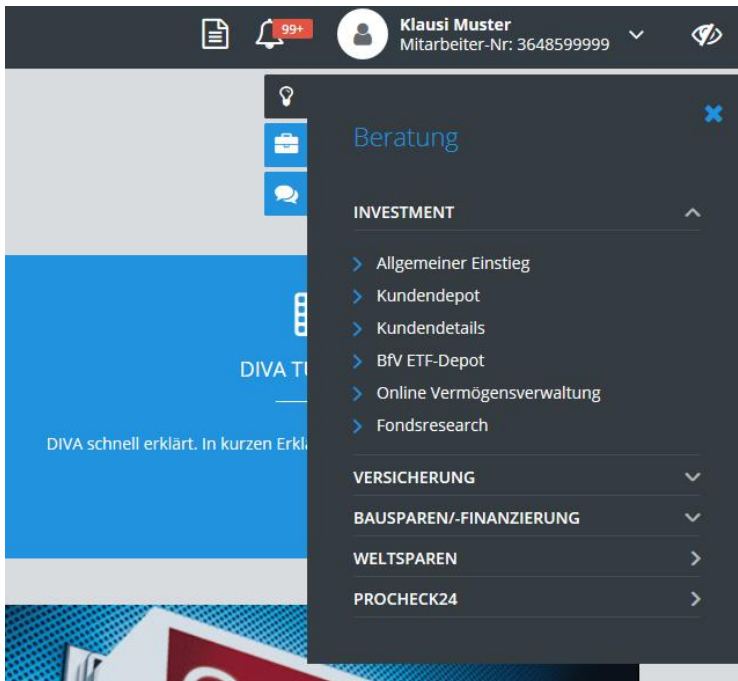

Leitfaden für die Anmeldung in CAPinside

Für die Anmeldung in der DIVA (<https://diva.bca.de/>) benötigen Sie lediglich Ihre 5-stellige Maklernummer (plus 99999 am Ende) sowie Ihr persönliches Passwort.

Willkommen bei DIVA
Die Serviceplattform für Vermittler

LOGIN  easy Login

Benutzername *

Bitte 10-stelligen numerischen Benutzernamen eingeben

Passwort *

Den Investment-Bereich finden Sie ganz einfach unter der Rubrik "Beratung" (Glühbirne ganz rechts oben!).

Durch einen Klick auf den Menüpunkt "**FONDSRESEARCH**" werden Sie automatisch mit "CAPinside" verbunden.

Bitte bestätigen Sie das Fenster mit OK, um zu CAPinside zu gelangen.