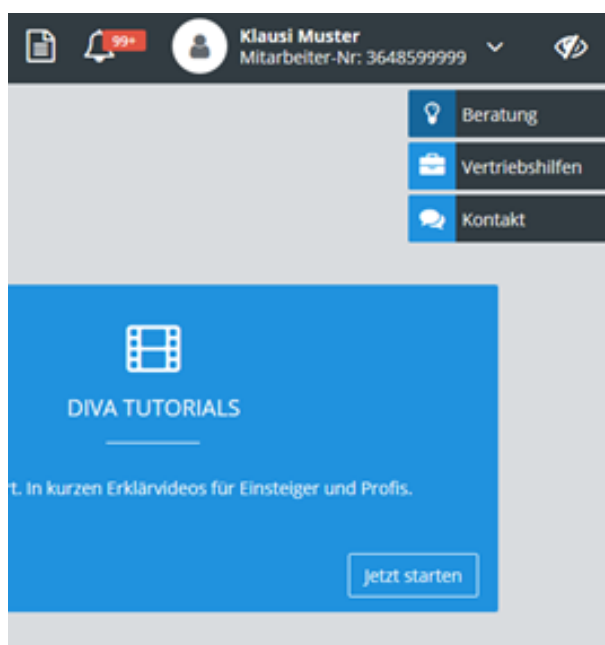

Leitfaden für die Anmeldung in CAPinside

Für die Anmeldung in der DIVA (<https://diva.bca.de/>) benötigen Sie lediglich Ihre 5-stellige Maklernummer (plus 99999 am Ende) sowie Ihr persönliches Passwort.

Willkommen bei DIVA
Die Serviceplattform für Vermittler

LOGIN  easy Login

Benutzername *

Bitte 10-stelligen numerischen Benutzernamen eingeben

Passwort *

Den Investment-Bereich finden Sie ganz einfach unter der Rubrik "Beratung" (Glühbirne ganz rechts oben!).